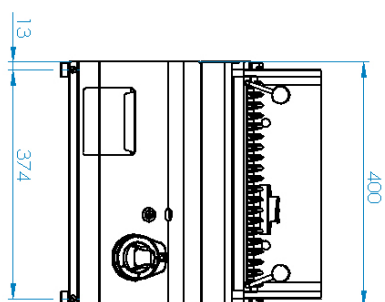

Fiche technique

Caractéristiques du produit

Grill pierre de lave à gaz 52x36 sans soubassement

Modèle	Code SAP	00110076
GL 70/04 G	Groupe d'articles	Grilles et plaques de cuisson

- Dimensions de la planche à griller [mm x mm]: 520 x 360
- Tiroir de récupération de la graisse: Oui
- Allumage: Piezo + večný plamen

Code SAP	00110076	Poids net [kg]	31.00
Largeur nette [mm]	400	Puissance gaz [kW]	6.500
Profondeur nette [mm]	700	Type de connection gaz	Gaz naturel, propane butane
Hauteur nette [mm]	426	Dimensions de la planche à griller [mm x mm]	520 x 360

Fiche technique

Dessin technique

Grill pierre de lave à gaz 52x36 sans soubassement

Modèle

Code SAP

00110076

GL 70/04 G

Groupe d'articles

Grilles et plaques de cuisson

Grill pierre de lave à gaz 52x36 sans soubassement

Modèle	Code SAP	00110076
GL 70/04 G	Groupe d'articles	Grilles et plaques de cuisson

1

Conception entièrement en acier inoxydable