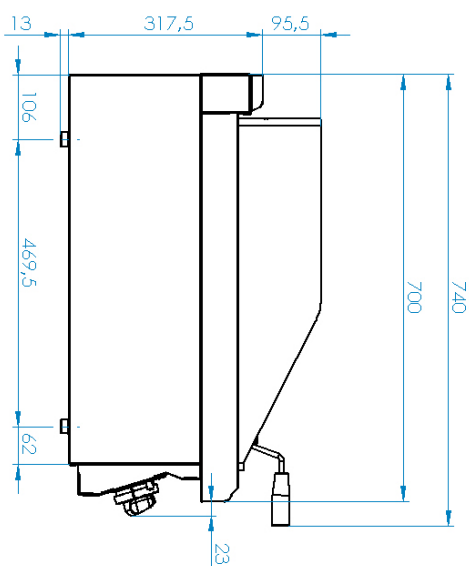

Fiche technique

Dessin technique

Grill pierre de lave à gaz 52x36 sans soubassement

Modèle

Code SAP

00110076

GL 70/04 G

Groupe d'articles

Grilles et plaques de cuisson