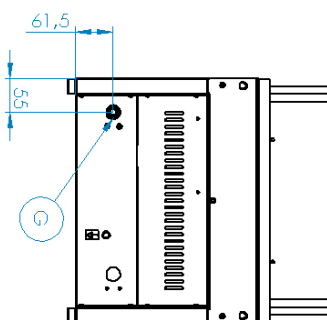

Fiche technique

Dessin technique

Grill pierre de lave à gaz 52x36 sans soubassement

Modèle

Code SAP

00110076

GL 70/04 G

Groupe d'articles

Grilles et plaques de cuisson